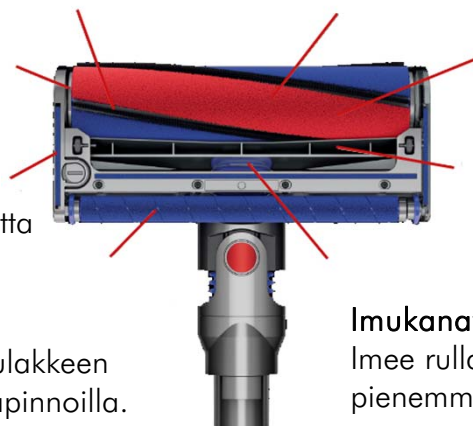

Hiilikuituharjokset

4 riviä harjaksia poistaa hienon pölyn kovilta lattiapinnoilta.

Pehmeä nailonrulla

Nappaa suuremmat roskat tehokkaasti.

Suoravetomoottori

Rullan sisällä on tehokkaampi ja tasapainoisempi.

Tiiveys tuo tehoa

Rulla ylläpitää jatkuvan kontaktin lattiapintaan.

Hellä lattioille

Materiaalit valittu tehoa, mutta myös lattiaa silmällä pitäen.

Roskakanava

Imee rullan nappaamat suuremmat roskat.

Takarulla