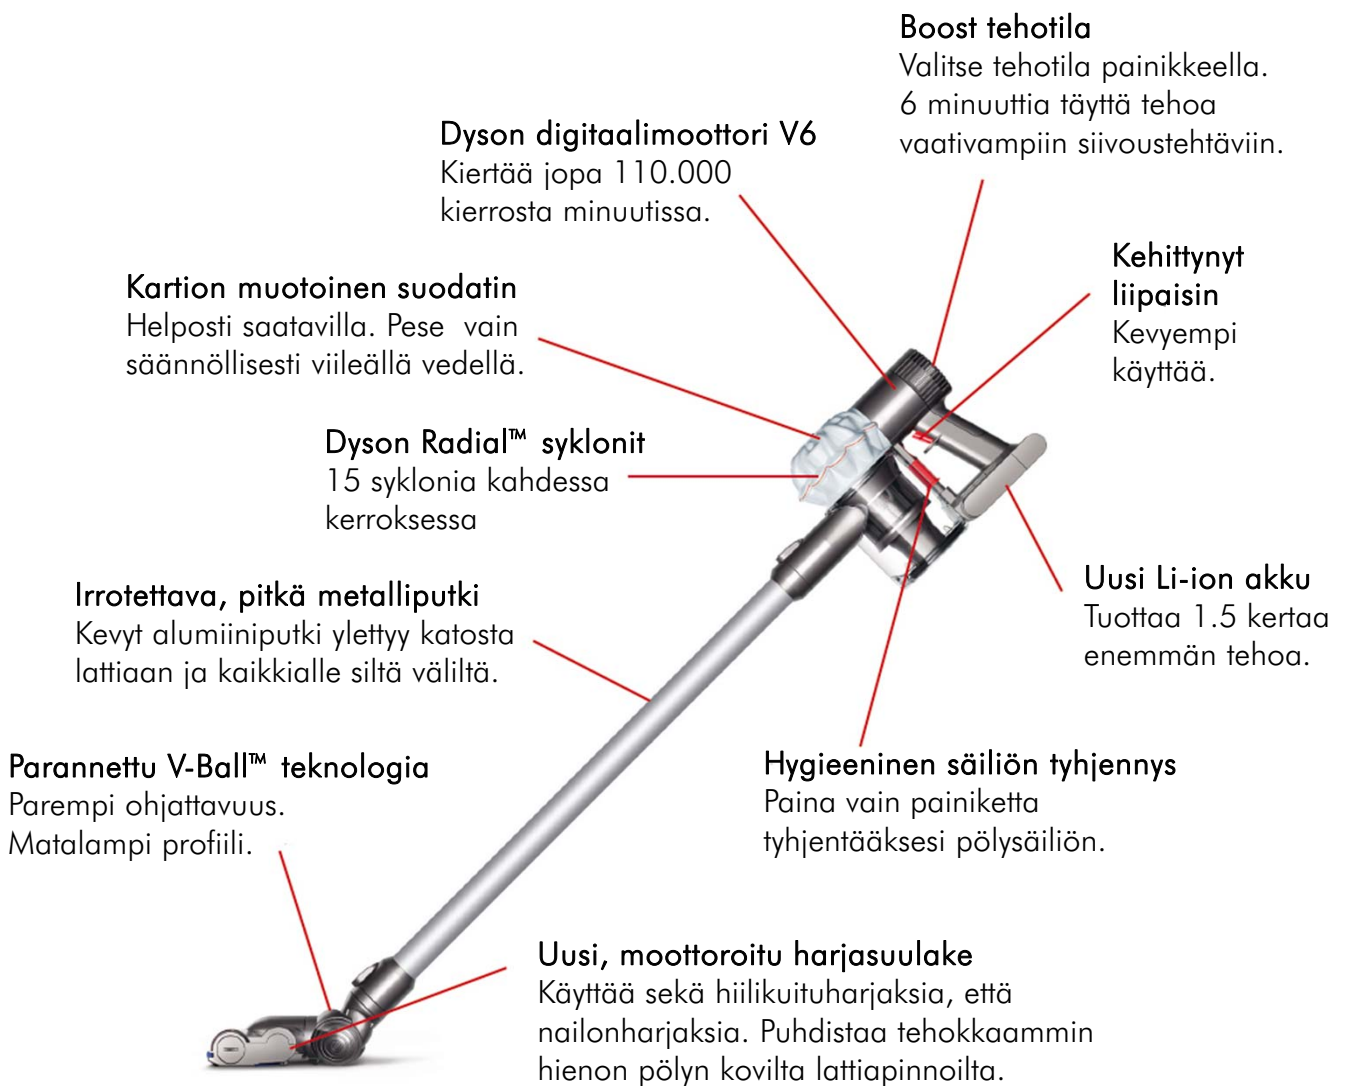

# Dyson V6 varsi-imuri

## dyson v6

Mitat (p x l x s): 1180 x 211 x 208 mm